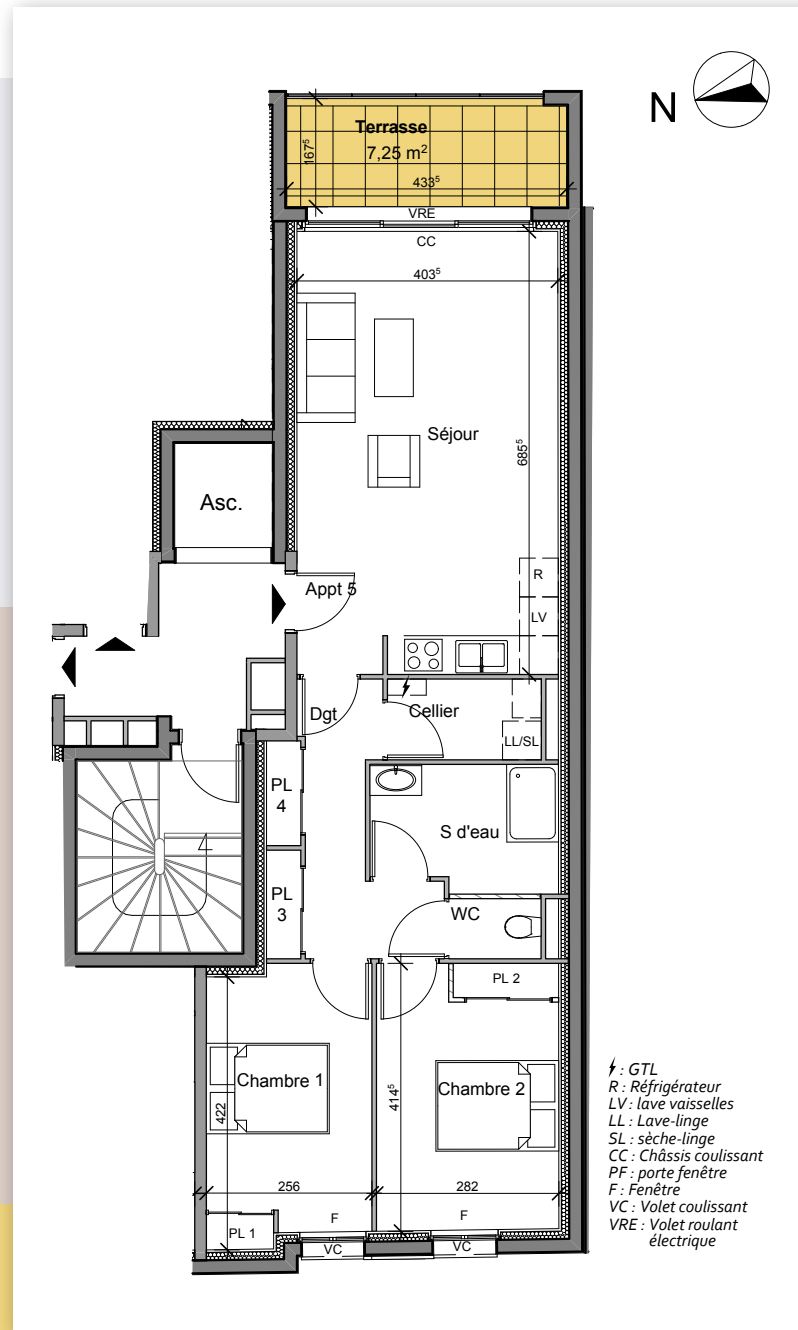

APPARTEMENT 5 T3 AVEC TERRASSE (1^{er} étage)

APPARTEMENT 5

Etages	Pièces	m ²
<u>R+1</u>	Séjour	27,68
	Chambre 1	10,68
	Chambre 2	11,62
	Dégagement	5,94
	Salle d'eau	5,52
	Cellier	2,98
	WC	1,33
	PL	1,74
	Terrasse	7,25
		67,49 m²
		7,25 m²

/ : GTL
 R : Réfrigérateur
 LV : lave vaisselles
 LL : Lave-linge
 SL : sèche-linge
 CC : Châssis coulissant
 PF : porte fenêtre
 F : Fenêtre
 VC : Volet roulant
 VRE : Volet roulant électrique