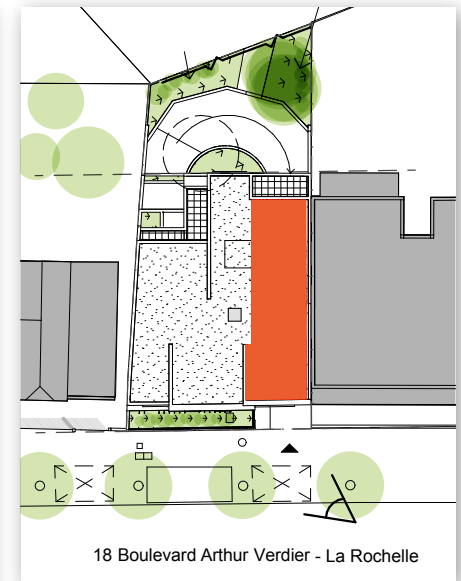

APPARTEMENT 5 T3 AVEC TERRASSE (1^{er} étage)

APPARTEMENT 5

Etages	Pièces	m ²
<u>R+1</u>	Séjour	27,68
	Chambre 1	10,68
	Chambre 2	11,62
	Dégagement	5,94
	Salle d'eau	5,52
	Cellier	2,98
	WC	1,33
	PL	1,74
	Terrasse	7,25
		67,49 m²
		7,25 m²

/ : GTL
 R : Réfrigérateur
 LV : lave vaisselles
 LL : Lave-linge
 SL : sèche-linge
 CC : Châssis coulissant
 PF : porte fenêtre
 F : Fenêtre
 VC : Volet roulant
 VRE : Volet roulant électrique