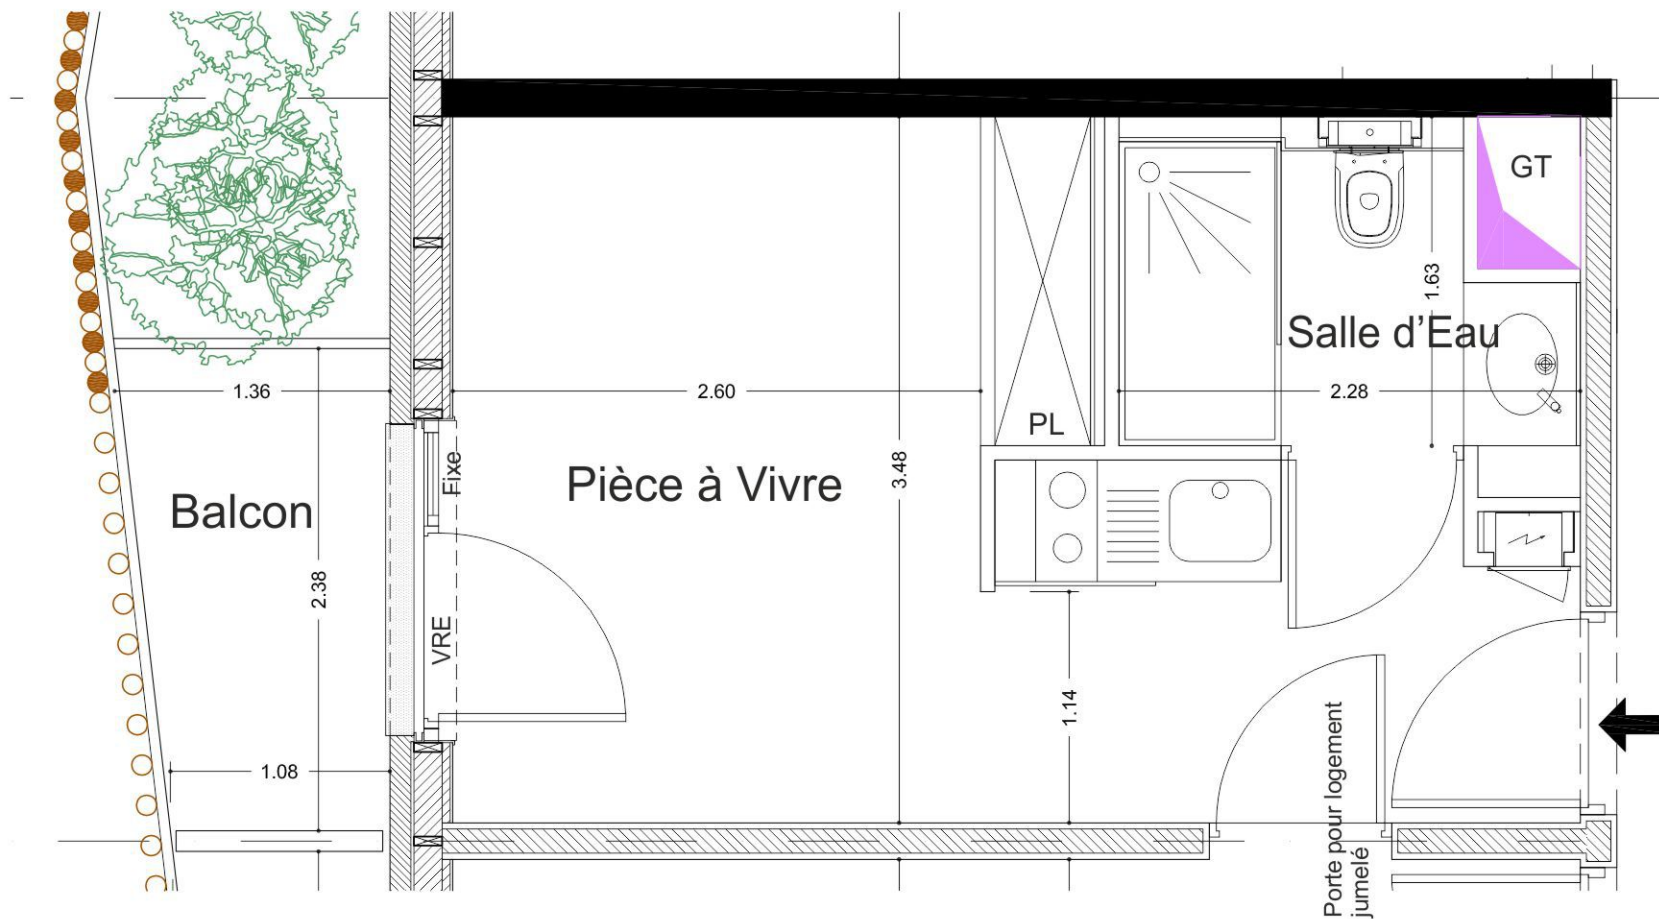

athome
RÉSIDENCE

37, Avenue du Docteur Planet 17000 LA ROCHELLE

1er ETAGE Aile A
APP n°103-Type 1

Repérage 1er ETAGE

Espaces	Surfaces
Salle d 'Eau	3.25 m ²
Pièce à vivre	15.10 m ²
Total	18.35 m²
Balcon	2.96 m ²

EDEN
PROMOTION

Immeuble Le Challenge II
17 rue Jean PERRIN
17000 LA ROCHELLE

Document non contractuel - Le promoteur se réserve la possibilité d'apporter des modifications qui seraient dues à des impératifs d'ordre technique, administratif, normatif ou aux besoins du gestionnaire